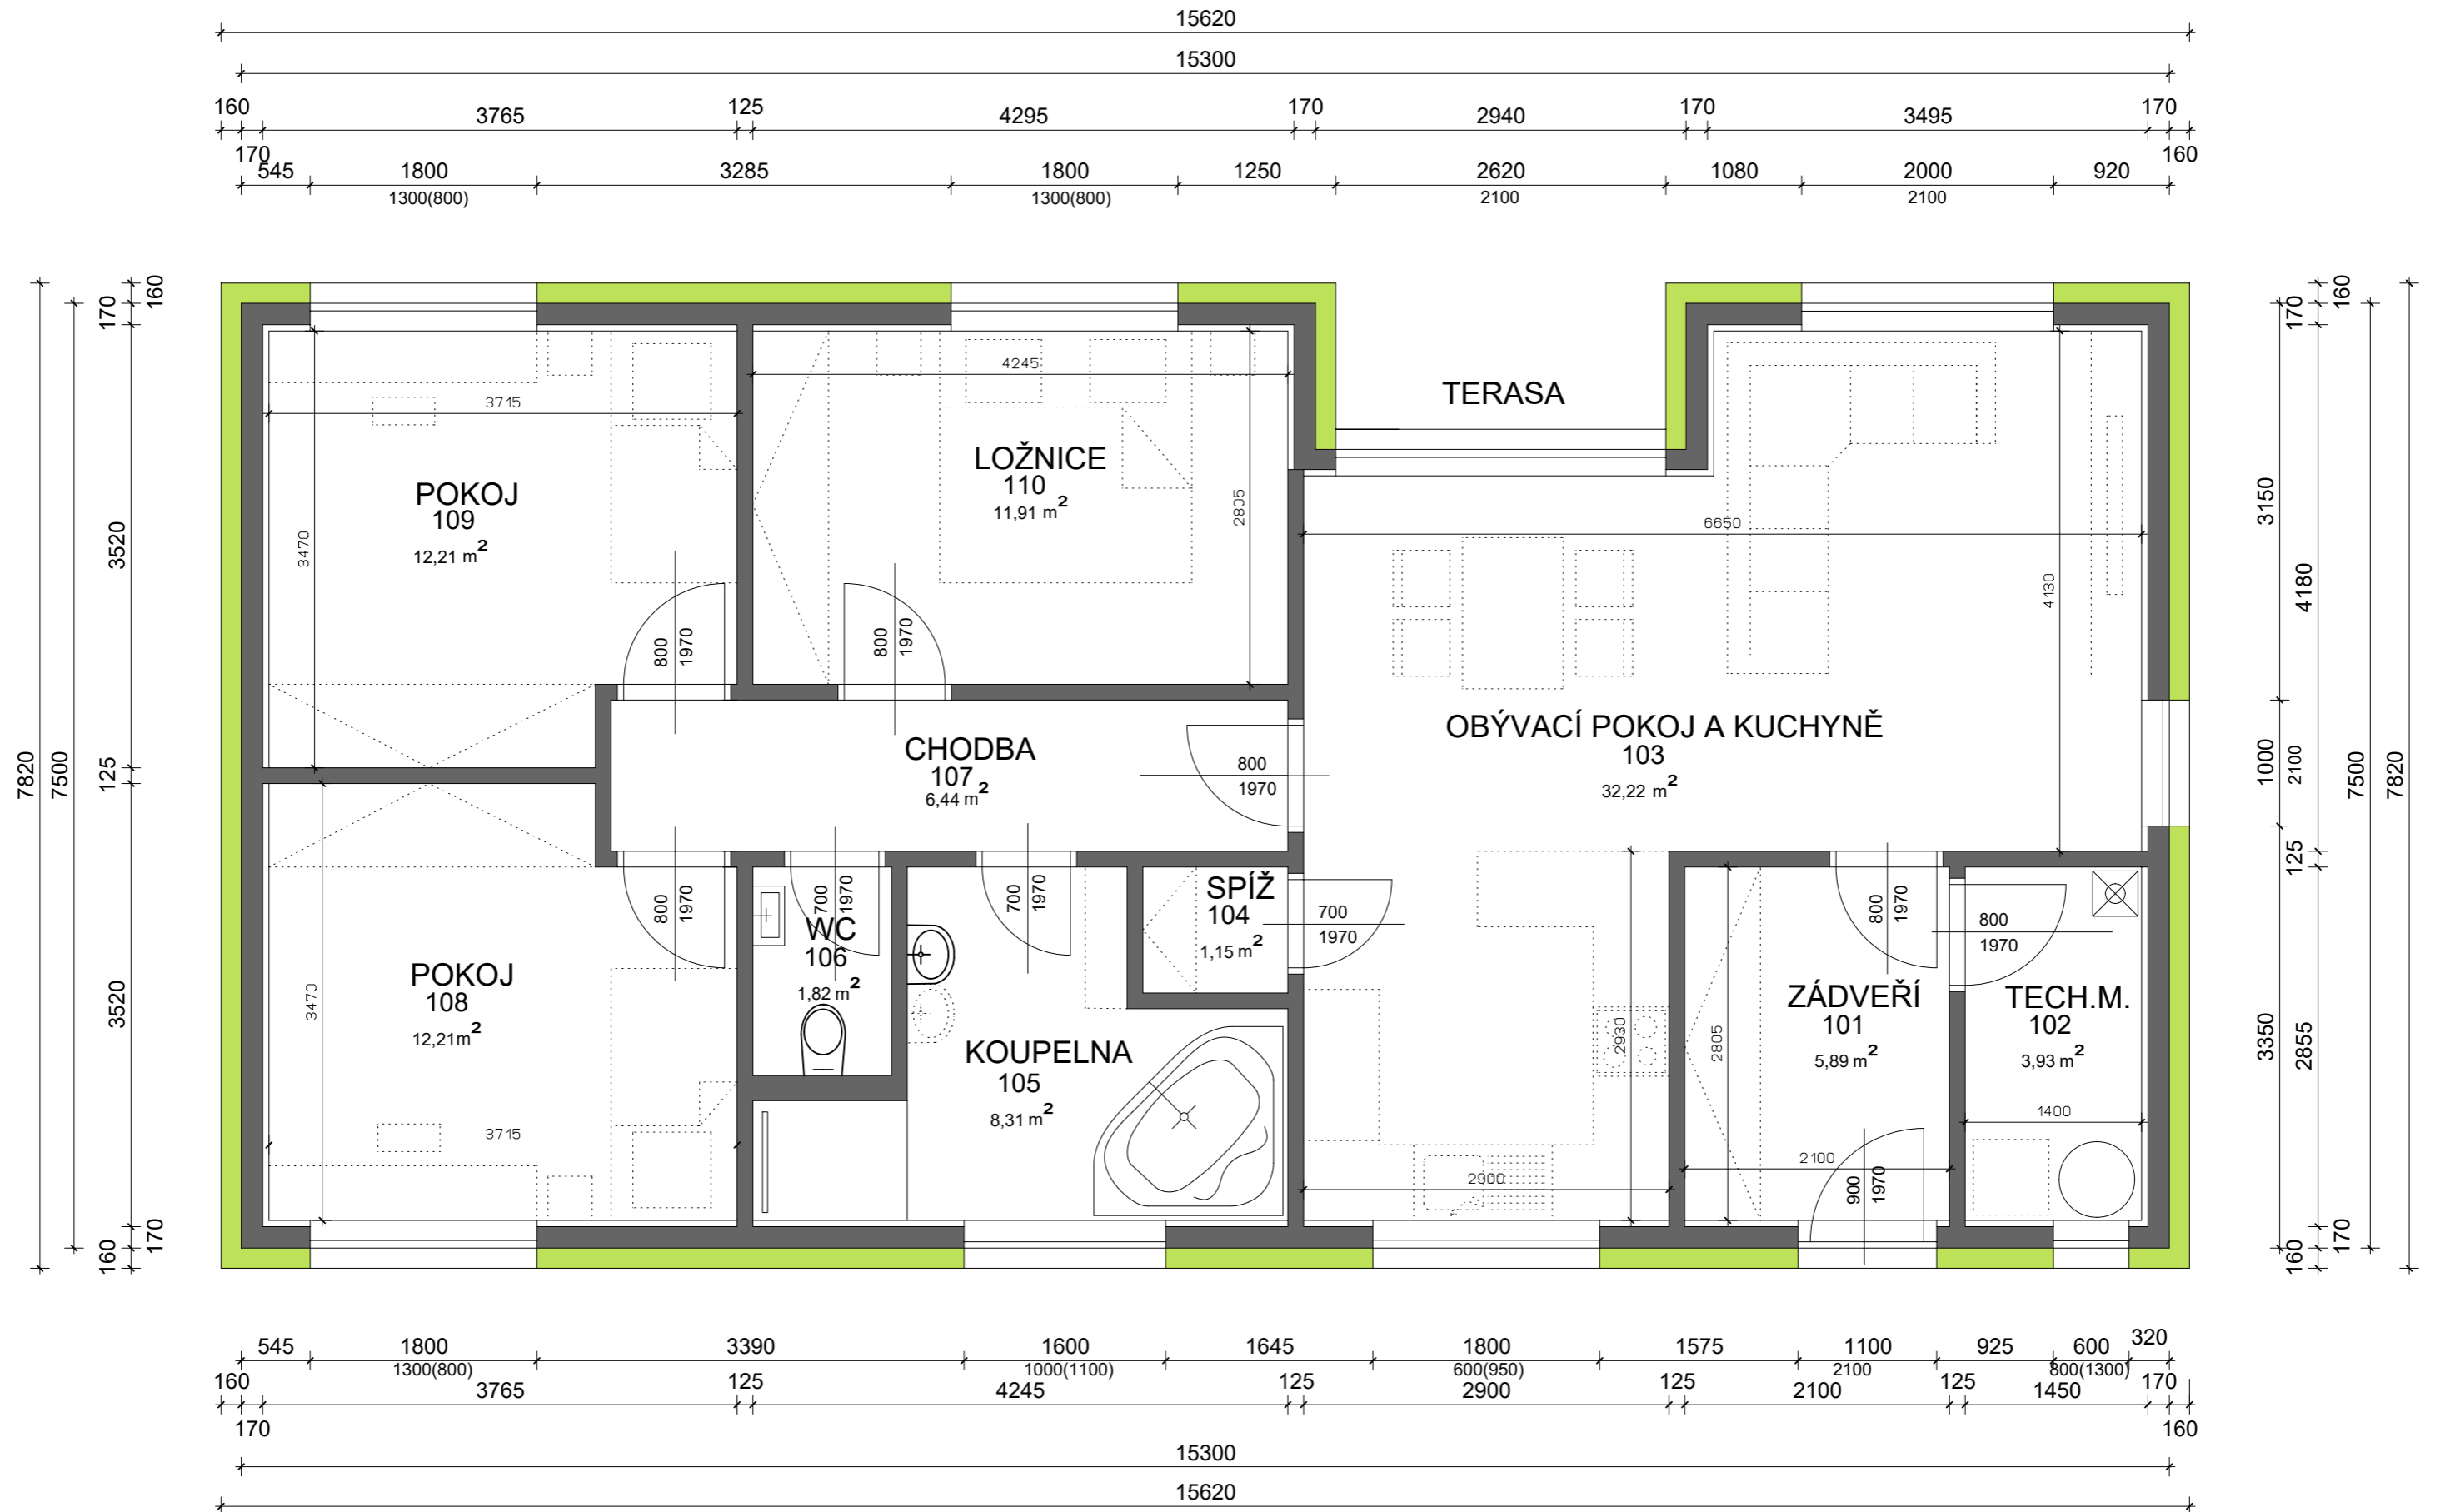

ARCHITECT 111

PLOCHA ZÁKLADVÉ DESKY 111m²

ZASTAVĚNÁ PLOCHA DOMU 119m²

CELKOVÁ UŽITNÁ PLOCHA 97,1m²

ARCHITECT 111 - ZRCADLENÁ

PLOCHA ZÁKLADVÉ DESKY 111m²
 ZASTAVĚNÁ PLOCHA DOMU 119m²
 CELKOVÁ UŽITNÁ PLOCHA 97,1m²

POHLED ZAHRADNÍ

POHLED BOČNÍ

POHLED ULIČNÍ

POHLED BOČNÍ