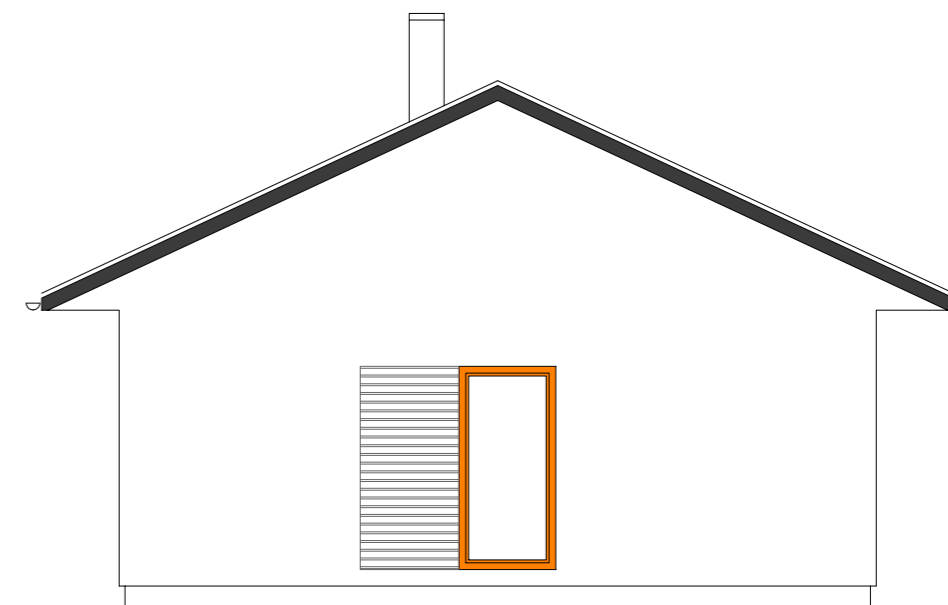

ARCHITECT 111

PLOCHA ZÁKLADVÉ DESKY 111m²

ZASTAVĚNÁ PLOCHA DOMU 119m²

CELKOVÁ UŽITNÁ PLOCHA 97,1m²

ARCHITECT 111 - ZRCADLENÁ

PLOCHA ZÁKLADVÉ DESKY 111m²
 ZASTAVĚNÁ PLOCHA DOMU 119m²
 CELKOVÁ UŽITNÁ PLOCHA 97,1m²

POHLED ZAHRADNÍ

POHLED BOČNÍ

POHLED ULIČNÍ

POHLED BOČNÍ